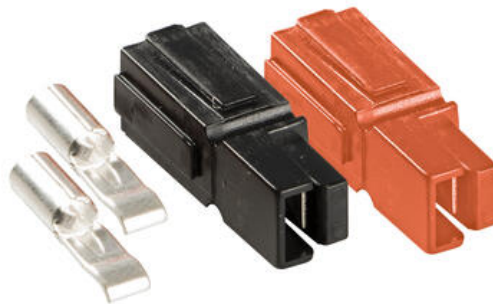

### KONTAKTDON HÖGSTRÖM

Flera olika storlekar

SAP-30A

Truckkontakt 30A, 2,5-4 mm<sup>2</sup>

- Olika storlekar
- Fordon
- UPS/Telecom
- Rullstol

### PRODUKTBESKRIVNING

Kontaktdon anpassade för högström, i många olika storlekar och modeller.